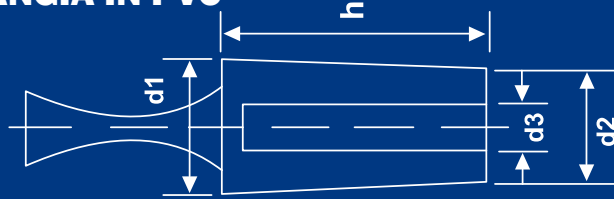

TAPPI SENZA FLANGIA IN PVC

Colore: Nero.
Materiale: PVC

Codice	Dimensioni in mm.				Confezione Standard
	d1	d2	h	d3	
TSV1.5	3.2	1.5	15	-	8'000
TSV3	5	3	15	-	8'000
TSV4	6	4	25	-	5'000
TSV6	8	6	25	2.5	5'000
TSV8	10	8	25	4	4'000
TSV10	12	10	25	6	4'000
TSV12	14	12	25	8	4'000
TSV14	16	14	25	10	4'000
TSV16	18	16	25	12	2'000