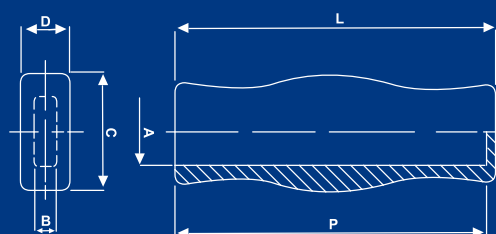

MANIGLIE IN PVC PIATTE.

Colore: Nero
Materiale: PVC.

Codice	Ax B Per Piatti di Misura	Dimensioni in mm.			
		L	C	D	P
MPIA410	12x3 - 12x4 - 14x2	41	21	9	39
MPIA700	15x4	70	30	14	66
MPIA700A	15x5 - 15x6	70	30	14	66
MPIA700B	15x8 - 15x10	70	30	14	66
MPIA111	25x6 - 25x8 - 25x10	111	41	16	108
MPIA111A	30x5 - 30x6	111	41	16	108
MPIA111B	30x8 - 30x10	111	41	16	108
MPIA133	35x8 - 35x10	133	48	18	128
MPIA133A	35x12	133	48	18	128

MANIGLIE IN PVC PIATTE.

Colore: Nero
Materiale: PVC.

Codice	Cx D Per Piatti di Misura	Dimensioni in mm.			
		L	A	B	P
MPIA105	20x5 - 20x6	105	28	16	101
MPIA105A	20x8 - 20x10	105	28	16	101
MPIA108	20x5 - 20x6	108	34	18	105
MPIA108A	20x7	108	34	18	105
MPIA108B	20x8	108	34	18	105
MPIA108C	25x5 - 25x6	108	34	18	105
MPIA108D	25x7	108	34	18	105
MPIA108E	25x8	108	34	18	105
MPIA108F	25x10	108	34	18	105
MPIA110	30x10 - 30x12	111	38	20	108
MPIA110A	30x15 - 32x12	111	38	20	108

MANIGLIE IN PVC PIATTE.

Colore: Nero
Materiale: PVC.

Codice	Cx D Per Piatti di Misura	Dimensioni in mm.			
		L	A	B	P
MPIA920	30x8 - 30x10	92	38	20	87

MANIGLIE IN PVC PIATTE.

Colore: Nero
Materiale: PVC.

Codice	Ax B Per Piatti di Misura	Dimensioni in mm.			
		C	D	P	L
MPIA122	25x5 - 25x6	35	17	116	122
MPIA122A	25x8	35	17	116	122