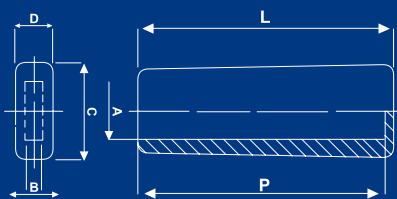

MANIGLIE IN PVC PIATTE.

Colore: Nero
Materiale: PVC.

Codice	Ax B Per Piatti di Misura	Dimensioni in mm.			
		L	C	D	P
MPIA410	12x3 - 12x4 - 14x2	41	21	9	39
MPIA700	15x4	70	30	14	66
MPIA700A	15x5 - 15x6	70	30	14	66
MPIA700B	15x8 - 15x10	70	30	14	66
MPIA111	25x6 - 25x8 - 25x10	111	41	16	108
MPIA111A	30x5 - 30x6	111	41	16	108
MPIA111B	30x8 - 30x10	111	41	16	108
MPIA133	35x8 - 35x10	133	48	18	128
MPIA133A	35x12	133	48	18	128

MANIGLIE IN PVC PIATTE.

Colore: Nero
Materiale: PVC.

Codice	Cx D Per Piatti di Misura	Dimensioni in mm.			
		L	A	B	P
MPIA105	20x5 - 20x6	105	28	16	101
MPIA105A	20x8 - 20x10	105	28	16	101
MPIA108	20x5 - 20x6	108	34	18	105
MPIA108A	20x7	108	34	18	105
MPIA108B	20x8	108	34	18	105
MPIA108C	25x5 - 25x6	108	34	18	105
MPIA108D	25x7	108	34	18	105
MPIA108E	25x8	108	34	18	105
MPIA108F	25x10	108	34	18	105
MPIA110	30x10 - 30x12	111	38	20	108
MPIA110A	30x15 - 32x12	111	38	20	108

MANIGLIE IN PVC PIATTE.

Colore: Nero
Materiale: PVC.

Codice	Cx D Per Piatti di Misura	Dimensioni in mm.			
		L	A	B	P
MPIA920	30x8 - 30x10	92	38	20	87

MANIGLIE IN PVC PIATTE.

Colore: Nero
Materiale: PVC.

Codice	Ax B Per Piatti di Misura	Dimensioni in mm.			
		C	D	P	L
MPIA122	25x5 - 25x6	35	17	116	122
MPIA122A	25x8	35	17	116	122