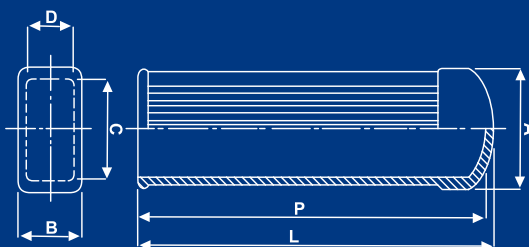

MANIGLIE IN PVC PIATTE.

Colore: Nero
Materiale: PVC.

Codice	Ax B Per Piatti di Misura	Dimensioni in mm.			
		L	C	D	P
MPIA410	12x3 - 12x4 - 14x2	41	21	9	39
MPIA700	15x4	70	30	14	66
MPIA700A	15x5 - 15x6	70	30	14	66
MPIA700B	15x8 - 15x10	70	30	14	66
MPIA111	25x6 - 25x8 - 25x10	111	41	16	108
MPIA111A	30x5 - 30x6	111	41	16	108
MPIA111B	30x8 - 30x10	111	41	16	108
MPIA133	35x8 - 35x10	133	48	18	128
MPIA133A	35x12	133	48	18	128

MANIGLIE IN PVC PIATTE.

Colore: Nero
Materiale: PVC.

Codice	Cx D Per Piatti di Misura	Dimensioni in mm.			
		L	A	B	P
MPIA105	20x5 - 20x6	105	28	16	101
MPIA105A	20x8 - 20x10	105	28	16	101
MPIA108	20x5 - 20x6	108	34	18	105
MPIA108A	20x7	108	34	18	105
MPIA108B	20x8	108	34	18	105
MPIA108C	25x5 - 25x6	108	34	18	105
MPIA108D	25x7	108	34	18	105
MPIA108E	25x8	108	34	18	105
MPIA108F	25x10	108	34	18	105
MPIA110	30x10 - 30x12	111	38	20	108
MPIA110A	30x15 - 32x12	111	38	20	108

MANIGLIE IN PVC PIATTE.

Colore: Nero
Materiale: PVC.

Codice	Cx D Per Piatti di Misura	Dimensioni in mm.			
		L	A	B	P
MPIA920	30x8 - 30x10	92	38	20	87

MANIGLIE IN PVC PIATTE.

Colore: Nero
Materiale: PVC.

Codice	Ax B Per Piatti di Misura	Dimensioni in mm.			
		C	D	P	L
MPIA122	25x5 - 25x6	35	17	116	122
MPIA122A	25x8	35	17	116	122