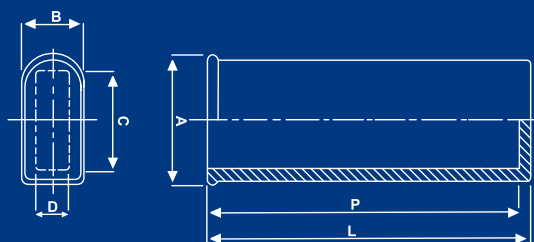

MANIGLIE IN PVC PIATTE.

Colore: Nero
Materiale: PVC.

Codice	Ax B Per Piatti di Misura	Dimensioni in mm.			
		L	C	D	P
MPIA410	12x3 - 12x4 - 14x2	41	21	9	39
MPIA700	15x4	70	30	14	66
MPIA700A	15x5 - 15x6	70	30	14	66
MPIA700B	15x8 - 15x10	70	30	14	66
MPIA111	25x6 - 25x8 - 25x10	111	41	16	108
MPIA111A	30x5 - 30x6	111	41	16	108
MPIA111B	30x8 - 30x10	111	41	16	108
MPIA133	35x8 - 35x10	133	48	18	128
MPIA133A	35x12	133	48	18	128

MANIGLIE IN PVC PIATTE.

Colore: Nero
Materiale: PVC.

Codice	Cx D Per Piatti di Misura	Dimensioni in mm.			
		L	A	B	P
MPIA105	20x5 - 20x6	105	28	16	101
MPIA105A	20x8 - 20x10	105	28	16	101
MPIA108	20x5 - 20x6	108	34	18	105
MPIA108A	20x7	108	34	18	105
MPIA108B	20x8	108	34	18	105
MPIA108C	25x5 - 25x6	108	34	18	105
MPIA108D	25x7	108	34	18	105
MPIA108E	25x8	108	34	18	105
MPIA108F	25x10	108	34	18	105
MPIA110	30x10 - 30x12	111	38	20	108
MPIA110A	30x15 - 32x12	111	38	20	108

MANIGLIE IN PVC PIATTE.

Colore: Nero
Materiale: PVC.

Codice	Cx D Per Piatti di Misura	Dimensioni in mm.			
		L	A	B	P
MPIA920	30x8 - 30x10	92	38	20	87

MANIGLIE IN PVC PIATTE.

Colore: Nero
Materiale: PVC.

Codice	Ax B Per Piatti di Misura	Dimensioni in mm.			
		C	D	P	L
MPIA122	25x5 - 25x6	35	17	116	122
MPIA122A	25x8	35	17	116	122