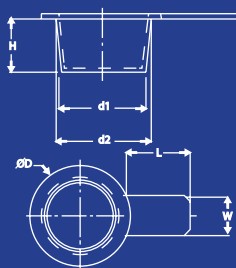

**SOTTOTAPPI CONICI GIALLI
CON LINGUETTA**

Colore: Giallo
Materiale: Polietilene

| Codice | Dimensioni mm. | | | | | | Confez. standard |
|-----------|----------------|------|------|-----|----|----|------------------|
| | d1 | d2 | D | H | W | L | |
| TCL5/2 | 5 | 7 | 11 | 9.5 | 7 | 15 | 5.000 |
| TCL6/2 | 6 | 8 | 12 | 9.5 | 7 | 15 | 5.000 |
| TCL7/2 | 7 | 9.5 | 13.5 | 9.5 | 7 | 15 | 5.000 |
| TCL8/2 | 8 | 10 | 14 | 9.5 | 8 | 15 | 5.000 |
| TCL9.5/2 | 9.5 | 11.5 | 15.5 | 9.5 | 8 | 15 | 5.000 |
| TCL10.5/2 | 10.5 | 12.5 | 16.5 | 9.5 | 8 | 15 | 5.000 |
| TCL11.5/2 | 11.5 | 13.5 | 17.5 | 9.5 | 8 | 15 | 5.000 |
| TCL12.5/2 | 12.5 | 14.5 | 18.5 | 10 | 8 | 15 | 5.000 |
| TCL13.5/2 | 13.5 | 15.5 | 19.5 | 10 | 10 | 15 | 5.000 |
| TCL14.2/2 | 14.2 | 16.2 | 20.2 | 10 | 10 | 15 | 5.000 |
| TCL14.5/2 | 14.5 | 17 | 21 | 10 | 10 | 15 | 2.000 |
| TCL15.5/2 | 15.5 | 18 | 22 | 10 | 10 | 15 | 2.000 |
| TCL17.5/2 | 17.5 | 19.5 | 23.5 | 10 | 10 | 15 | 2.000 |
| TCL18/2 | 18 | 20 | 23.5 | 10 | 10 | 15 | 2.000 |
| TCL19/2 | 19 | 21.5 | 25.5 | 10 | 10 | 15 | 2.000 |
| TCL21/2 | 21 | 23.5 | 27.5 | 10 | 10 | 15 | 2.000 |
| TCL22.5/2 | 22.5 | 25.5 | 29.5 | 12 | 12 | 15 | 2.000 |
| TCL25/2 | 25 | 28 | 32 | 12 | 12 | 15 | 2.000 |
| TCL29/2 | 29 | 31.5 | 35.5 | 12 | 12 | 15 | 2.000 |
| TCL29.5/2 | 29.5 | 32 | 35.5 | 12 | 12 | 15 | 2.000 |