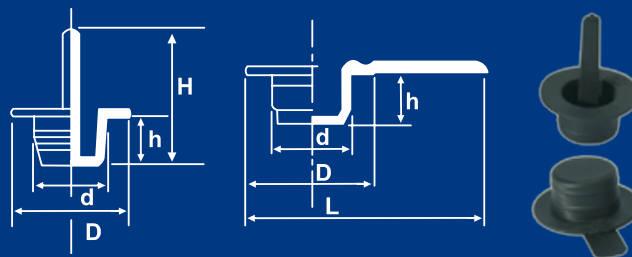

**SOTTOTAPPI IN GOMMA CON LINGUETTA.**

**Colore: Nero.**  
**Materiale: Gomma.**

Codice	Modello	Filetto	Dimensioni in mm.				Linguetta L	Confez. standard
			D	H	d	h		
SGLN7.5	1	M8	15.5	24	7.5	8	-	3'000
SGLN9.5	1	M10	17.5	30	9.5	8	-	8'000
SGLN11.5	1	M12	19.5	30	11.5	10	-	7'000
SGLN12.8	1	M14	21.5	30	12.8	10	-	6'000
SGLN15.2	1	M16	23.5	32	15.2	10	-	4'000
SGLN17.6	1	M18	25.5	26	17.6	10	-	1'000
SGLN19.4	1	M20	27.5	26	19.4	10	-	1'000
SGLN21.4	1	M22	29.5	26	21.4	12	-	1'000
SGLN23.5	1	M24	28.5	26	23.5	12	-	1'000
SGLN5.5/2	2	M6	15.5	-	5.5	8	23.2	1'000
SGLN7.5/2	2	M8	15	-	7.5	8	25	7'000
SGLN9.5/2	2	M10	17	-	9.5	8	27	7'000
SGLN11.5/2	2	M12	17	-	11.5	8	28	7'000
SGLN13/2	2	M14	21	-	13	10	31	6'000
SGLN15.5/2	2	M16	23	-	15.5	10	33	4'000
SGLN17/2	2	M18	26	-	17	10	35.5	4'000
SGLN19.4/2	2	M20	27.5	-	19.4	12	37.1	1'000
SGLN21.4/2	2	M22	29.5	-	21.4	12	39.4	1'000
SGLN23.5/2	2	M24	28.5	-	23.5	12	40.8	1'000