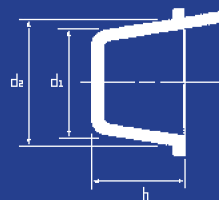

**TAPPI CONICI CON LINGUETTA  
D'ESTRAZIONE LATERALE**

**VERTICALE**

**Colore: BLU**

**Materiale: Polietilene (LDPE)**

Codice	Dimensioni in mm.				Confez. standard
	d1	d2	H	D	
TBL7.6	7.6	9.3	9.5	13.5	20'000
TBL8.4	8.4	10	9.5	14.3	20'000
TBL10.7	10.7	12.3	9.5	15	15'000
TBL13.5	13.5	15.8	12.7	19	7'000
TBL14	14	16	12.7	19.8	7'000
TBL17.5	17.5	20	16	23.8	3'500
TBL20.4	20.4	23.2	16.5	27	5'000
TBL22.1	22.1	24.8	16	28.6	2'500
TBL23.2	23.2	26.4	18.3	29.4	5'000
TBL24.5	24.5	27.7	19.8	31.8	3'000
TBL25.3	25.3	29	19.8	33.3	2'500
TBL28.2	28.2	31.2	19	38.5	2'500
TBL29.6	29.6	32.4	19	35.7	2'500
TBL36.8	36.8	40.6	19	44.5	2'000
TBL39.6	39.6	40.6	19	47.6	1'500
TBL41.5	41.5	44.5	19	49.3	1'000
TBL45.7	45.7	46.4	12.7	51.6	2'000
TBL45.2	45.2	49.5	25.4	53.9	1'000
TBL46.8	46.8	50.8	25.4	54	1'000
TBL48.2	48.2	52.7	25.4	57	1'000
TBL56.7	56.7	57.4	12.7	63.5	1'000