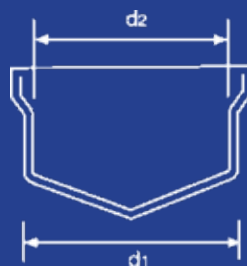

TAPPO FLESSIBILE PER ALTE TEMPERATURE

Colore: Giallo

Materiale: PVC resistente fino a +200° C.

Codice	Dimensioni in mm.		Rif. di utilizzo		Confez. standard
	d1	d2	UNF	Metrico	
STAP 7.2	7.2	4.4	5/16"	M8	5'000
STAP 9.1	9.1	6.4	3/8"	M10	5'000
STAP 10.3	10.3	7.5	7/16"	-	5'000
STAP 11.8	11.8	9	1/2"	M12	5'000
STAP 13.5	13.5	10.7	9/16"	M12	5'000
STAP 15.4	15.4	12.6	5/8"	M16	2'500
STAP 19.1	19.1	16.3	3/4"	M20	2'000
STAP 21.6	21.6	18.8	7/8"	M24	2'500
STAP 25.8	25.8	23	1.1/6"	M27	2'500
STAP 30.2	30.2	27.4	1.3/16"	M33	1'000