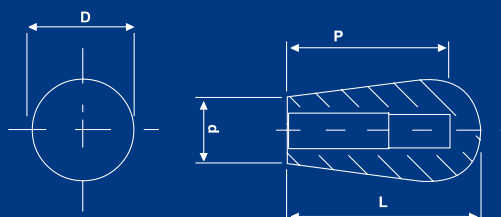

POMOLI IN PVC.

Colore: Nero
Materiale: PVC.

Codice	Su Perni di (d.)	Dimensioni in mm.		
		P	L	D
P004-6	6	38	43	20
P004-7	7	38	43	20
P004-8	8	38	43	20
P004-10	10	38	43	20
P004-12	12	38	43	20

POMOLI IN PVC.

Colore: Nero
Materiale: PVC.

Codice	Su Perni di (d1)	Dimensioni in mm.			
		d	P	L	D
P005-6	6	15	50	57	25
P005-8	8	15	50	57	25
P005-9	9	15	50	57	25
P005-10	10	15	50	57	25
P005-12	12	15	50	57	25
P006-8	8	18	61	68	29
P006-10	10	18	61	68	29
P006-11	11	18	61	68	29
P006-12	12	18	61	68	29
P006-14	14	18	61	68	29
P006-16	16	18	61	68	29

POMOLI IN PVC.

Colore: Nero
Materiale: PVC.

Codice	Su Perni di (d1)	Dimensioni in mm.			
		d	P	L	D
P01/B-8	8	15	50	54	24
P01/B-9	9	15	50	54	24
P01/B-10	10	15	50	54	24
P01/B-12	12	15	50	54	24
P02/B-8	8	18	61	65	28
P02/B-10	10	18	61	65	28
P02/B-12	12	18	61	65	28
P02/B-14	14	18	61	65	28
P02/B-16	16	18	61	65	28

POMOLI IN PVC.

Colore: Nero
Materiale: PVC.

Codice	Su Perni di (d1)	Dimensioni in mm.			
		d	P	L	D
P064-7	7	18	53	61	22
P064-8	8	18	53	61	22
P064-9	9	18	53	61	22
P064-10	10	18	53	61	22
P064-11	11	18	53	61	22
P064-12	12	18	53	61	22
P064-14	14	18	53	61	22