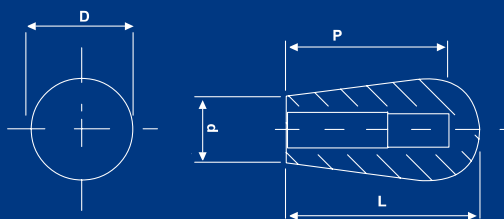

POMOLI IN PVC.

Colore: Nero
Materiale: PVC.

Codice	Su Perni di (d.)	Dimensioni in mm.		
		P	L	D
P004-6	6	38	43	20
P004-7	7	38	43	20
P004-8	8	38	43	20
P004-10	10	38	43	20
P004-12	12	38	43	20

POMOLI IN PVC.

Colore: Nero
Materiale: PVC.

Codice	Su Perni di (d1)	Dimensioni in mm.			
		d	P	L	D
P005-6	6	15	50	57	25
P005-8	8	15	50	57	25
P005-9	9	15	50	57	25
P005-10	10	15	50	57	25
P005-12	12	15	50	57	25
P006-8	8	18	61	68	29
P006-10	10	18	61	68	29
P006-11	11	18	61	68	29
P006-12	12	18	61	68	29
P006-14	14	18	61	68	29
P006-16	16	18	61	68	29

POMOLI IN PVC.

Colore: Nero
Materiale: PVC.

Codice	Su Perni di (d1)	Dimensioni in mm.			
		d	P	L	D
P01/B-8	8	15	50	54	24
P01/B-9	9	15	50	54	24
P01/B-10	10	15	50	54	24
P01/B-12	12	15	50	54	24
P02/B-8	8	18	61	65	28
P02/B-10	10	18	61	65	28
P02/B-12	12	18	61	65	28
P02/B-14	14	18	61	65	28
P02/B-16	16	18	61	65	28

POMOLI IN PVC.

Colore: Nero
Materiale: PVC.

Codice	Su Perni di (d1)	Dimensioni in mm.			
		d	P	L	D
P064-7	7	18	53	61	22
P064-8	8	18	53	61	22
P064-9	9	18	53	61	22
P064-10	10	18	53	61	22
P064-11	11	18	53	61	22
P064-12	12	18	53	61	22
P064-14	14	18	53	61	22