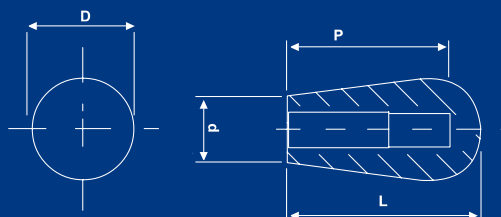

POMOLI IN PVC.

Colore: Nero
Materiale: PVC.

Codice	Su Perni di (d.)	Dimensioni in mm.		
		P	L	D
P004-6	6	38	43	20
P004-7	7	38	43	20
P004-8	8	38	43	20
P004-10	10	38	43	20
P004-12	12	38	43	20

POMOLI IN PVC.

Colore: Nero
Materiale: PVC.

Codice	Su Perni di (d1)	Dimensioni in mm.			
		d	P	L	D
P005-6	6	15	50	57	25
P005-8	8	15	50	57	25
P005-9	9	15	50	57	25
P005-10	10	15	50	57	25
P005-12	12	15	50	57	25
P006-8	8	18	61	68	29
P006-10	10	18	61	68	29
P006-11	11	18	61	68	29
P006-12	12	18	61	68	29
P006-14	14	18	61	68	29
P006-16	16	18	61	68	29

POMOLI IN PVC.

Colore: Nero
Materiale: PVC.

Codice	Su Perni di (d1)	Dimensioni in mm.			
		d	P	L	D
P01/B-8	8	15	50	54	24
P01/B-9	9	15	50	54	24
P01/B-10	10	15	50	54	24
P01/B-12	12	15	50	54	24
P02/B-8	8	18	61	65	28
P02/B-10	10	18	61	65	28
P02/B-12	12	18	61	65	28
P02/B-14	14	18	61	65	28
P02/B-16	16	18	61	65	28

POMOLI IN PVC.

Colore: Nero
Materiale: PVC.

Codice	Su Perni di (d1)	Dimensioni in mm.			
		d	P	L	D
P064-7	7	18	53	61	22
P064-8	8	18	53	61	22
P064-9	9	18	53	61	22
P064-10	10	18	53	61	22
P064-11	11	18	53	61	22
P064-12	12	18	53	61	22
P064-14	14	18	53	61	22