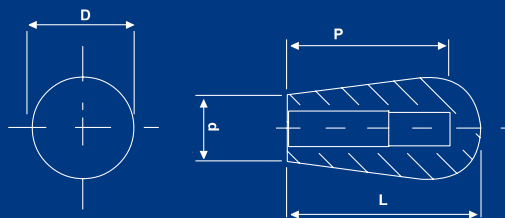

Colore: Nero
Materiale: PVC.

Codice	Su Perni di (d1)	Dimensioni in mm.			
		d	P	L	D
P005-6	6	15	50	57	25
P005-8	8	15	50	57	25
P005-9	9	15	50	57	25
P005-10	10	15	50	57	25
P005-12	12	15	50	57	25
P006-8	8	18	61	68	29
P006-10	10	18	61	68	29
P006-11	11	18	61	68	29
P006-12	12	18	61	68	29
P006-14	14	18	61	68	29
P006-16	16	18	61	68	29

POMOLI IN PVC.

Colore: Nero
Materiale: PVC.

Codice	Su Perni di (d1)	Dimensioni in mm.			
		d	P	L	D
P01/B-8	8	15	50	54	24
P01/B-9	9	15	50	54	24
P01/B-10	10	15	50	54	24
P01/B-12	12	15	50	54	24
P02/B-8	8	18	61	65	28
P02/B-10	10	18	61	65	28
P02/B-12	12	18	61	65	28
P02/B-14	14	18	61	65	28
P02/B-16	16	18	61	65	28

POMOLI IN PVC.

Colore: Nero
Materiale: PVC.

Codice	Su Perni di (d1)	Dimensioni in mm.			
		d	P	L	D
P064-7	7	18	53	61	22
P064-8	8	18	53	61	22
P064-9	9	18	53	61	22
P064-10	10	18	53	61	22
P064-11	11	18	53	61	22
P064-12	12	18	53	61	22
P064-14	14	18	53	61	22