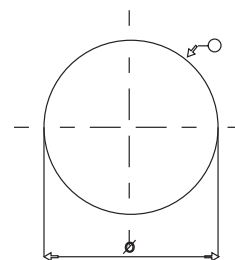

SFERE CON INSERTO METALLICO

Codice	∅ (mm)	Codice	∅ (mm)	Codice	∅ (mm)
ESF30/22	30	ESF70/52	70	ESF110/87	110
ESF35/26	36	ESF75/57	75	ESF116/92	116
ESF40/30	40	ESF80/60	80	ESF120/94	120
ESF45/30	45	ESF85/65	85	ESF130/97	130
ESF50/40	50	ESF90/70	90	ESF190/160	190
ESF55/40	55	ESF95/72	95	ESF200/160	200
ESF60/43	60	ESF100/80	100	ESF260/220	260
ESF65/47	65	ESF105/87	105		