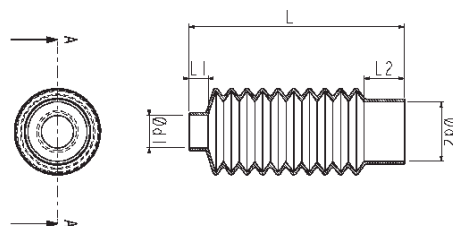

SOFFIETTI CILINDRICI

Codice	Ø d1	Ø d2	L max	L	L min	materiale
SOF 120X170	120	120	250	170	80	NBR 60
SOF 120X235	120	120	400	235	100	NBR 60
SOF 127X185	127	127	240	185	75	NBR 60
SOF 129X95	129	129	200	95	50	NBR 60
SOF 130X100	130	130	150	100	70	NBR 60
SOF 130X235	130	130	400	235	100	NBR 60
SOF 137X310	137	137	500	310	130	NBR 60
SOF 140X102	140	140	160	102	60	NBR 60
SOF 140X95	140	176	170	95	50	NBR 60
SOF 150X120	150	150	145	120	65	NBR 60
SOF 150X140	150	180	260	140	80	NBR 60
SOF 150X300	150	150	530	300	120	NBR 60
SOF 154X180	154	170	300	180	75	NBR 60
SOF 160X70	160	170	90	70	45	NBR 60
SOF 160X330	160	190	330	220	75	NBR 60
SOF 180X350	180	180		350	250	NBR 60
SOF 180X75	180	220	140	75	58	NBR 60
SOF LAV G	183	200		88	40	EPDM 50
SOF 210X200	210	210	350	200	65	NBR 60
SOF 260X600	260	260	600	230	100	NBR 60