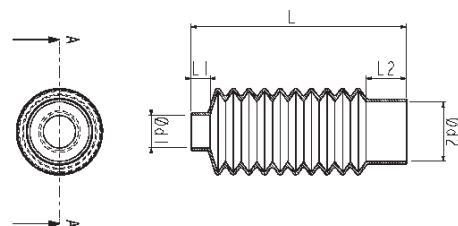

SOFFIETTI CILINDRICI

Codice	Ø d1	Ø d2	L max	L	L min	materiale
SOF 42X91	42	61	145	91	50	NBR 60
SOF 42X90	42	55	150	90	25	NBR 60
SOF LAV P	43	43	280	220	90	EPDM 50
SOF 44X97	44	44	110	97	50	EPDM 50
SOF 44X96	44	55	120	96	30	NBR 60
SOF 45X45	45	45		45		NBR 60
SOF 45X65	45	60	80	65	40	NBR 60
SOF 45X97	45	45	101	97	60	NBR 60
SOF 45X145	45	45	170	150	80	EPDM 50
SOF 45X126	45	45	190	126	70	NBR 60
SOF 45X180	45	45	250	180	70	NBR 60
SOF 45X220	45	45	290	220	70	NBR 60
SOF 47X120	47	65	150	120	45	NBR 60
SOF 48X102	48	83		102	40	NBR 60
SOF 48X85	48	48	80	70	25	EPDM 50
SOF 48X60	48	69	90	60	30	NBR 60
PRO SOF 48	48	61	110	90	50	EPDM 50
PRO SOF 375	48	61	110	100	65	NBR 60
SOF 48X280	48	48	450	280	170	NBR 60
SOF 49X102	49	49		102		NBR 60
SOF 49x86	49	75		86	56	NBR 60
SOF 49X320	49	49	520	320	170	NBR 60
SOF 50x130	50	50	140	130	40	NBR 60
SOF 50X170	50	74	210	170	75	NBR 60
SOF 50X150	50	50	240	180	120	NBR 60
SOF 50X210	50	50	280	210	70	NBR 60
SOF 50X140	50	63	295	140	68	NBR 60
SOF 52X78	52	52		78	40	NBR 60
SOF 52X195	52	52	240	195	100	NBR 60
SOF 52X160	52	60	260	160	90	NBR 60
SOF 54X180	54	54	400	180	95	NBR 60
SOF 55X60	55	60	60	60	30	NBR 60
SOF 55X240	55	70	400	240	120	NBR 60
SOF 56X140	56	64	170	140	75	NBR 60
SOF 58X105	58	58		105		NBR 60
SOF 58X140	58	58		140		NBR 60
SOF 58X138	58	61	180	138	50	NBR 60
SOF 60X120	60	66	125	120	95	EPDM 50
SOF 60X132	60	60	170	132	55	NBR 60
SOF 60X210	60	60	310	210	80	NBR 60
SOF 60X300	60	70	450	300	90	NBR 60
SOF 64X125	64	82	160	125	55	NBR 60
SOF 64X95	64	84	160	95	50	NBR 60