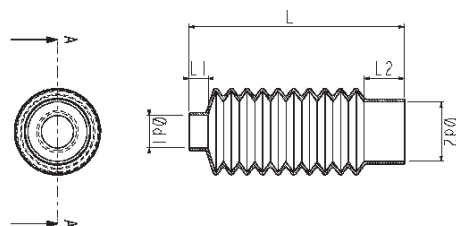

SOFFIETTI CILINDRICI

Codice	Ø d1	Ø d2	L max	L	L min	materiale
SOF 65X210	65	65	310	210	80	NBR 60
SOF 66X88	66	75	140	88	25	NBR 60
SOF 67X56	67	77	70	60	32	EPDM 50
SOF 70X80	70	70		80		NBR 60
SOF 70X150	70	70	250	150	75	NBR 60
SOF 70X210	70	70	320	210	85	NBR 60
SOF 70X240	70	70	400	240	120	NBR 60
SOF 70X290	70	70	450	290	80	NBR 60
SOF 71X38	71	71		38	30	NBR 60
SOF 72X120	72	90		120		NBR 60
SOF 72X105	72	72	210	105	40	NBR 60
SOF 73X34	73	73	55	34	30	NBR 60
SOF 73X77	73	73	110	77	35	NBR 60
SOF 75X200	75	100	300	200	100	NBR 60
SOF 75X210	75	75	340	210	75	NBR 60
SOF 76X106	76	76	170	106	30	NBR 60
SOF 80X210	80	80	320	210	100	NBR 60
SOF 80X240	80	80	340	240	110	NBR 60
SOF 80X230	80	80	350	230	60	NBR 60
SOF 81X85	81	81	110	85	32	NBR 60
SOF 85X75	85	85	130	75	37	NBR 60
SOF 85X170	85	85	260	170	87	NBR 60
SOF 85X210	85	85	330	210	85	NBR 60
SOF 85X285	85	85	445	285	70	NBR 60
SOF 90X80	90	90	100	80	30	NBR 60
SOF 90X88	90	90	180	88	50	NBR 60
SOF 90X210	90	90	350	210	80	NBR 60
SOF 91X175	91	91	360	120	50	EPDM 50
SOF 92X87	92	118	215	87	45	NBR 60
SOF 95X105	95	95	210	105	55	NBR 60
SOF 95X230	95	95	350	230	90	NBR 60
SOF 100X88	100	173	88	70		NBR 60
SOF 100X90	100	100	120	90	55	NBR 60
SOF 100X95	100	100	190	95	60	NBR 60
SOF 100X107	100	100	220	107	60	NBR 60
SOF 100X210	100	100	330	210	85	NBR 60
SOF 200X103	103	103	290	180	100	EPDM 50
SOF 200X110	110	110	280	160	100	EPDM 50
SOF 110X225	110	110	360	225	95	NBR 60
SOF 115X70	115	160	120	70	45	NBR 60
SOF 120X100	120	150		100	40	NBR 60
SOF 120X45	120	165		45	25	EPDM 50
SOF 120X86	120	250		86		NBR 60