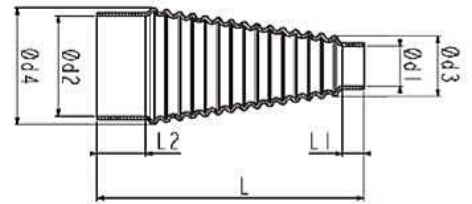

**SOFFIETTI CONICI**

Codice	Ø D1 (mm)	Lunghezza L1 (mm)	Ø D2 (mm)	Lunghezza L2 (mm)	Lunghezza L (mm)	Ø D3 (mm)	Ø D4 (mm)
SOF 028	8	10	47	12	162	32	61
SOF 30X43	9,5	11	30	17	43	28	35
CUF 10	10	3	38	9	38	38	46,5
CUF VAL P	11	12	65	8	55	43	82
GAL SOF 27610	12	7	22	7	24	31	36
CUF VAL G	14	14	84	15	78	61	102
SOF CON 17X80	17	9	21	2	80	51	65
SOF 140x35	40	30	110	38	160	71	104
SOF CON 26x90	26	8	70	10	90	55	100
SOF CON 16x40	16	11	40	16	105	24	50
SOF CON 20x33,5	20	2	37	3	33,5	38	42
SOF CON 20x33,5x42,5	20	3	42,5	6	33,5	30	53
SOF CON 2,5x25	2,5	2	22	2	25	25	33
SOF CON 6,5x34	6,5	2,5	27,5	2,4	34	32	38
SOF CON 23x35	23	3	50	2	35	25	62
SOF CON 60x170	60	10	130	10	170	80	130
SOF CON 28x46	28	4	70	12	46	32	74
SOF CON 18x44	18	4	44	2	44	48	48
SOF CON 8x50	8	4	27	10	50	27	32
SOF CON 27x208	27	15	56	5	208	63	80
SOF CON 28x50	28	5	50	8	50	50	65
SOF CON 10x85	10	2,5	107	3,5	85	50	110
SOF CON 4,5x28	4,5	2	19	5	28	14	25
SOF CON 6,5x32	6,5	2	28	5	32	20	34
SOF CON 8,5x45	8,5	2	36	5	45	25	43
SOF CON 32x35	32	12	54	1	35	60	95
SOF CON 29x140	29	20	73	1	140	70	93
SOF CON 15x84	15	12	62	4	84	40	76