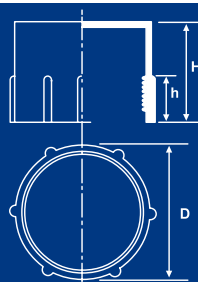

**TAPPI FEMMINA FILETTATI
TIPO METRICO**

Colore: Rosso
Materiale: Polietilene (LDPE).

Filetti	Dimensioni in mm.			Confez. standard
	H	D	h	
FFM 8 x 1	10	10	7	5'000
FFM 10 x 1	10	12	7.5	5'000
FFM 12 x 1	12	13.8	9.5	5'000
FFM 12 x 1.5	12	14	9.5	5'000
FFM 14 x 1.5	12	16	9.5	5'000
FFM 14 x 1.5A	20.6	16	9.2	5'000
FFM 16 x 1.5	12	18	9.5	3'000
FFM 16 x 1.5A	21	18	9	3'000
FFM 18 x 1.5	14	19.7	11.5	3'000
FFM 20 x 1.5	14	22	9.5	3'000
FFM 22 x 1.5	13.8	24.3	11.5	3'000
FFM 22 x 1.5A	24.5	24.4	17.5	2'500
FFM 24 x 1.5	14	26.2	11.5	3'000
FFM 25 x 1.5	14	27.2	11.5	2'000
FFM 26 x 1.5	14	28.3	11.5	2'000
FFM 28 x 1.5	14	32	12.4	2'000
FFM 30 x 2	14	34	11.5	1'500
FFM 36 x 2	16	38.8	13.5	1'500
FFM 42 x 2	16	44.5	13.5	500
FFM 52 x 2	16	54.7	13.5	500

TAPPI FEMMINA FILETTATI TIPO GAS

Colore: Rosso
Materiale: Polietilene (LDPE).

Filetti	Dimensioni in mm.			Confez. standard
	H	D	h	
FFG 1/8" x 28	12	11.8	6.5	4'000
FFG 1/4" x 19	11	14.8	8	4'000
FFG 3/8" x 19	11.3	18.7	7.4	4'000
FFG 1/2" x 14	13.5	23.2	7	4'000
FFG 5/8" x 14	15.7	25.4	10	3'000
FFG 3/4" x 14	17.7	29.4	11.2	2'000
FFG 7/8" x 14	19.5	32.4	12.5	1'500
FFG 1" x 11	19	36	14.5	1'500
FFG 1"1/4 x 11	19.8	44.4	13	1'000
FFG 1"1/2 x 11	20.5	50.3	14	700
FFG 2" x 11	21	62	15	400
FFG 2"1/4 x 11	25	71.5	17.5	350
FFG 2"1/2 x 11	27.6	78	19	300