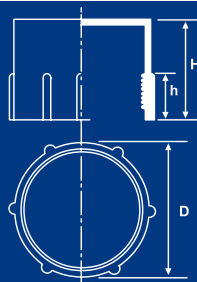

**TAPPI FEMMINA FILETTATI
TIPO METRICO**

Colore: Rosso
Materiale: Polietilene (LDPE).

Filetti	Dimensioni in mm.			Confez. standard
	H	D	h	
FFM 8 x 1	10	10	7	5'000
FFM 10 x 1	10	12	7.5	5'000
FFM 12 x 1	12	13.8	9.5	5'000
FFM 12 x 1.5	12	14	9.5	5'000
FFM 14 x 1.5	12	16	9.5	5'000
FFM 14 x 1.5A	20.6	16	9.2	5'000
FFM 16 x 1.5	12	18	9.5	3'000
FFM 16 x 1.5A	21	18	9	3'000
FFM 18 x 1.5	14	19.7	11.5	3'000
FFM 20 x 1.5	14	22	9.5	3'000
FFM 22 x 1.5	13.8	24.3	11.5	3'000
FFM 22 x 1.5A	24.5	24.4	17.5	2'500
FFM 24 x 1.5	14	26.2	11.5	3'000
FFM 25 x 1.5	14	27.2	11.5	2'000
FFM 26 x 1.5	14	28.3	11.5	2'000
FFM 28 x 1.5	14	32	12.4	2'000
FFM 30 x 2	14	34	11.5	1'500
FFM 36 x 2	16	38.8	13.5	1'500
FFM 42 x 2	16	44.5	13.5	500
FFM 52 x 2	16	54.7	13.5	500

TAPPI FEMMINA FILETTATI TIPO GAS

Colore: Rosso
Materiale: Polietilene (LDPE).

Filetti	Dimensioni in mm.			Confez. standard
	H	D	h	
FFG 1/8" x 28	12	11.8	6.5	4'000
FFG 1/4" x 19	11	14.8	8	4'000
FFG 3/8" x 19	11.3	18.7	7.4	4'000
FFG 1/2" x 14	13.5	23.2	7	4'000
FFG 5/8" x 14	15.7	25.4	10	3'000
FFG 3/4" x 14	17.7	29.4	11.2	2'000
FFG 7/8" x 14	19.5	32.4	12.5	1'500
FFG 1" x 11	19	36	14.5	1'500
FFG 1"1/4 x 11	19.8	44.4	13	1'000
FFG 1"1/2 x 11	20.5	50.3	14	700
FFG 2" x 11	21	62	15	400
FFG 2"1/4 x 11	25	71.5	17.5	350
FFG 2"1/2 x 11	27.6	78	19	300