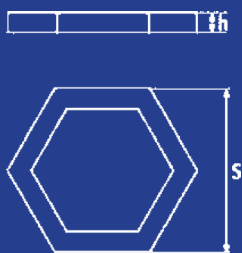

RONDELLE

Colore: Grigio, Nero
Materiale: Nylon 6.6

Codice	Filetto PG	Dimensioni in mm.		Confez. standard
		S	h	
ROND/PG7	PG 7	18 -19	5	50
ROND/PG9	PG 9	22	5	50
ROND/PG11	PG 11	24	5	50
ROND/PG13.5	PG 13.5	27	5.5	50
ROND/PG16	PG 16	30	5.5	50
ROND/PG21	PG 21	36	6	50
ROND/PG29	PG 29	46	7	25
ROND/PG36	PG 36	59 - 60	8	10
ROND/PG42	PG 42	63 - 65	8	10
ROND/PG48	PG 48	69 - 70	8	50

Codice	Filetto Metrico	Dimensioni in mm.		Confez. standard
		S	h	
ROND/M12	M12x1.5	19	5	50
ROND/M16	M16x1.5	22	5	50
ROND/M20	M20x1.5	27	5.5	50
ROND/M25	M25x1.5	33	6.5	50
ROND/M32	M32x1.5	39 - 42	8	25
ROND/M40	M40x1.5	50 - 52	7	10
ROND/M50	M50x1.5	63 - 65	8	10
ROND/M60	M60x1.5	75	8	10

Codice	Filetto NPT	Dimensioni in mm.		Confez. standard
		S	h	
ROND/3/8"	3/8"	24	5	50
ROND/1/2"	1/2"	27	7	50
ROND/3/4"	3/4"	33	7	25
ROND/1"	1"	47	7	25