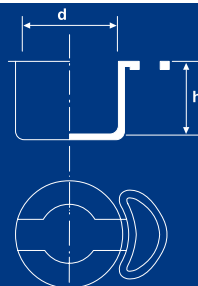

**CAPPUCCI CON LINGUETTA  
A STRAPPO.**

**Colore: Azzurro UNF, Giallo GAS/METRICI**  
**Materiale: Polietilene (LDPE)**

Codice	Filetti GAS/BSP	Dimensioni in mm.		Confez. standard
		d	h	
RAS1/4"	1/4" x 19	13	11	8'000
RAS3/8"	3/8" x 19	16	12	5'000
RAS1/2"	1/2" x 14	21.2	15	4'000
RAS5/8"	5/8" x 14	23	18.5	3'000
RAS3/4"	3/4" x 14	26.3	23.8	1'500
RAS7/8"	7/8" x 14	29.5	25	1'500
RAS1"	1" x 11	34	18	1'500

Codice	Filetti Metrici	Dimensioni in mm.		Confez. standard
		d	h	
RAS12	M12	12	12	5'000
RAS14	M14	14	14.1	5'000
RAS16	M16	16	16.5	5'000
RAS18	M18	18	18	4'000
RAS20	M20	20	20	2'000
RAS22	M22	22	22	2'000

Codice	Filetti UNF/JIC	Dimensioni in mm.		Confez. standard
		d	h	
RAS3/8"U	3/8" x 24	9.2	11.1	4'000
RAS7/16"U	7/16" x 20	11	11.7	5'000
RAS1/2"U	1/2" x 20	12.4	11.7	5'000
RAS9/16"U	9/16" x 18	14	12.1	5'000
RAS5/8"U	5/8" x 18	15.5	12.1	5'000
RAS11/16"U	11/16" x 16	17.1	12.1	5'000
RAS3/4"U	3/4" x 16	18.8	14.2	4'000

## CAPPUCCI CON LINGUETTA A STRAPPO.

Colore: Azzurro UNF, Giallo GAS/METRICI  
Materiale: Polietilene (LDPE)

Codice	Filetti UNF/JIC	Dimensioni in mm.		Confez. standard
		d	h	
RAS13/16"U	13/16" x 16	20.4	14.2	4'000
RAS7/8"U	7/8" x 14	22	16.5	2'000
RAS1"U	1" x 14	25	16.5	2'000
RAS1.1/16"U	1.1/16" x 12	26.7	19	2'000
RAS1.3/16"U	1.3/16" x 12	29.8	19	1'000
RAS1.5/16"U	1.5/16" x 12	33.1	19	1'000
RAS1.7/16"U	1.7/16" x 12	36.4	19	1'000
RAS1.11/16"U	1.11/16" x 12	42.4	21	800
RAS1.7/8"U	1.7/8" x 12	47.5	24.1	500
RAS2.1/2"U	2.1/2" x 12	63.3	30.5	2'500