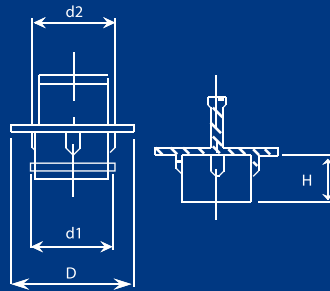

TAPPI PER TUBI IDRAULICI

Colore: Giallo
Materiale: EVA

Codice	Dimensioni in mm.				Confez. standard
	d1	d2	D	H	
TID5	5.3	5.1	11	11	500
TID10	10.4	10.2	18	11	500
TID15	15.4	15.2	21.5	11	500
TID19	19.4	19.2	28.5	11	500