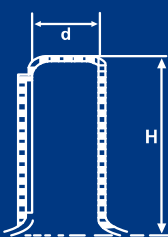

COPRIALBERI IN POLIETILENE

Colore: Giallo.

Materiale: Polietilene (LDPE).

Per altre misure più grandi preventivo a parte.

Codice	Dimensioni in mm.			Confezione Standard
	d	d1	H	
COPP9	9	14.5	25	500
COPP10	10	18.5	30	500
COPP11	11	17.5	27.5	500
COPP14	14	22.5	35	500
COPP15	15	25.5	35	500
COPP16	16	25.5	50	500
COPP19	19	30.5	50	400
COPP20	20	32.5	60	250
COPP22	22	35.5	60	250
COPP24	24	38.5	60	200
COPP25	25	40	70	200
COPP28	28	45	70	150
COPP30	30	48	95	100
COPP32	32	51	95	100
COPP35	35	56	95	100
COPP38	38	60	94	100
COPP42	42	67	130	75
COPP45	45	72	130	75
COPP48	48	77	130	100
COPP55	55	88	130	100
COPP60	60	96	165	75