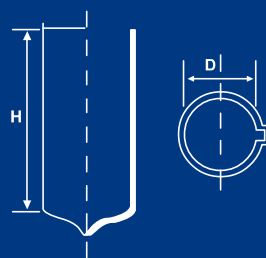

## COPRIALBERI IN PVC

**Colore: Giallo.**  
**Materiale: PVC.**

Codice	Dimensioni in mm.		Confez. standard
	D	H	
COPV9	9	50	1'500
COPV10	10	50	1'500
COPV11	11	50	1'500
COPV14	14	50	1'500
COPV15	15	50	1'000
COPV16	16	60	1'000
COPV19	19	60	1'000
COPV20	20	60	1'000
COPV22	22	70	750
COPV24	24	70	750
COPV25	25	70	500
COPV28	28	80	500
COPV30	30	80	400
COPV32	32	100	250
COPV35	35	100	200
COPV38	38	100	200
COPV42	42	130	150
COPV45	45	130	150
COPV48	48	130	100
COPV55	55	130	100
COPV60	60	140	100
COPV65	65	140	100
COPV70	70	140	100
COPV75	75	140	100