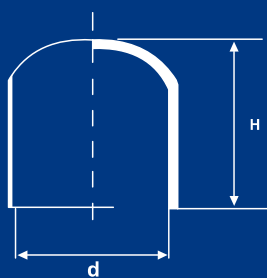

PUNTALI

Colore: Nero.
Materiale: PVC

Codice	Dimensioni in mm.		Esterno del Tubo	Confez. standard
	d	H		
PUNTALE/6	6	13	6	15'000
PUNTALE/8	8	15.5	8	15'000
PUNTALE/10	10	16.5	10/11	10'000
PUNTALE/12	12	19	12/13	7'000
PUNTALE/13	13	20	13	6'000
PUNTALE/14	14	21	14	5'000
PUNTALE/15	15	21.5	15	4'000
PUNTALE/16	16	26	16/17	3'000
PUNTALE/18	18	26	18	2'500
PUNTALE/19	19	26	19	2'250
PUNTALE/20	20	26.5	20	2'250
PUNTALE/21	21	27.5	21	2'000
PUNTALE/22	22	29	22/23	1'750
PUNTALE/24	24	31	24	1'250
PUNTALE/25	25	31	25/26	1'250
PUNTALE/27	27	31	27	1'000
PUNTALE/28	28	32	28/29	1'000
PUNTALE/30	30	32	30/31	900
PUNTALE/32	32	32	32/33	800
PUNTALE/34	34	33	34	700
PUNTALE/35	35	32.5	35/36	700
PUNTALE/38	38	32	38/39	550
PUNTALE/40	40	34	40/41	550
PUNTALE/42	42	32	42	500
PUNTALE/43	43	32	43/44	500
PUNTALE/45	45	36	45/46	450
PUNTALE/47	47	32	47	400
PUNTALE/48	48	36	48	400
PUNTALE/49	49	36	49/51	400
PUNTALE/54	54	39	54/55	350
PUNTALE/59	59	36	59/60	250
PUNTALE/63	63	37	63/64	225
PUNTALE/69	69	37	69/70	200
PUNTALE/75	75	39	75/76	150
PUNTALE/90	90	39	90/91	100
PUNTALE/103	103	40	103/104	80