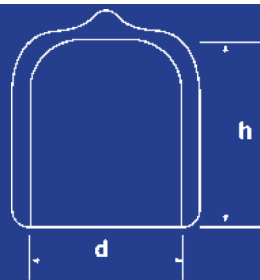

PUNTALI MORBIDI

Colore: Nero
Materiale: PVC

Codice	Dimensioni in mm.		Confez. standard
	d	h	
PLM6.4x25	6.4	25	5'000
PLM7x13	7	13	5'000
PLM7x19	7	19	5'000
PLM7x25	7	25	5'000
PLM7.7x13	7.7	13	5'000
PLM7.7x19	7.7	19	5'000
PLM7.7x25	7.7	25	5'000
PLM7.9x13	7.9	13	5'000
PLM7.9x19	7.9	19	5'000
PLM7.9x25	7.9	25	5'000
PLM8.3x13	8.3	13	5'000
PLM8.3x19	8.3	19	5'000
PLM8.3x25	8.3	25	5'000
PLM8.7x13	8.7	13	5'000
PLM8.7x19	8.7	19	5'000
PLM8.7x25	8.7	25	5'000
PLM9.5x13	9.5	13	5'000
PLM9.5x19	9.5	19	5'000
PLM9.5x25	9.5	25	5'000
PLM10.3x13	10.3	13	5'000
PLM10.3x19	10.3	19	5'000
PLM10.3x25	10.3	25	2'500
PLM11.1x13	11.1	13	5'000
PLM11.1x19	11.1	19	5'000
PLM11.1x25	11.1	25	2'500
PLM11.9x13	11.9	13	5'000

PUNTALI MORBIDI

Colore: Nero
Materiale: PVC

Codice	Dimensioni in mm.		Confez. standard
	d	h	
PLM11.9x19	11.9	19	5'000
PLM11.9x25	11.9	25	2'500
PLM12.7x13	12.7	13	5'000
PLM12.7x19	12.7	19	5'000
PLM12.7x25	12.7	25	2'500
PLM13.5x13	13.5	13	5'000
PLM13.5x19	13.5	19	5'000
PLM13.5x25	13.5	25	5'000
PLM13.8x13	13.8	13	5'000
PLM13.8x19	13.8	19	2'500
PLM13.8x25	13.8	25	2'500
PLM14.3x13	14.3	13	5'000
PLM14.3x19	14.3	19	2'500
PLM14.3x25	14.3	25	5'000
PLM15.2x13	15.2	13	5'000
PLM15.2x19	15.2	19	5'000
PLM15.2x25	15.2	25	5'000
PLM15.9x13	15.9	13	5'000
PLM15.9x19	15.9	19	2'500
PLM15.9x25	15.9	25	2'500
PLM17.4x13	17.4	13	2'500
PLM17.4x19	17.4	19	2'000
PLM17.4x25	17.4	25	2'500
PLM19.1x13	19.1	13	2'500
PLM19.1x19	19.1	19	2'500
PLM19.1x25	19.1	25	2'500