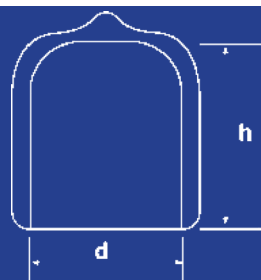

PUNTALI MORBIDI

Colore: Nero
Materiale: PVC

Codice	Dimensioni in mm.		Confez. standard
	d	h	
PLM11.9x19	11.9	19	5'000
PLM11.9x25	11.9	25	2'500
PLM12.7x13	12.7	13	5'000
PLM12.7x19	12.7	19	5'000
PLM12.7x25	12.7	25	2'500
PLM13.5x13	13.5	13	5'000
PLM13.5x19	13.5	19	5'000
PLM13.5x25	13.5	25	5'000
PLM13.8x13	13.8	13	5'000
PLM13.8x19	13.8	19	2'500
PLM13.8x25	13.8	25	2'500
PLM14.3x13	14.3	13	5'000
PLM14.3x19	14.3	19	2'500
PLM14.3x25	14.3	25	5'000
PLM15.2x13	15.2	13	5'000
PLM15.2x19	15.2	19	5'000
PLM15.2x25	15.2	25	5'000
PLM15.9x13	15.9	13	5'000
PLM15.9x19	15.9	19	2'500
PLM15.9x25	15.9	25	2'500
PLM17.4x13	17.4	13	2'500
PLM17.4x19	17.4	19	2'000
PLM17.4x25	17.4	25	2'500
PLM19.1x13	19.1	13	2'500
PLM19.1x19	19.1	19	2'500
PLM19.1x25	19.1	25	2'500

PUNTALI MORBIDI

Colore: Nero
Materiale: PVC

Codice	Dimensioni in mm.		Confez. standard
	d	h	
PLM19.9x13	19.9	13	2'500
PLM19.9x19	19.9	19	2'500
PLM19.9x25	19.9	25	2'500
PLM20.6x13	20.6	13	2'500
PLM20.6x25	20.6	25	1'250
PLM20.6x38	20.6	38	1'000
PLM21.4x13	21.4	13	2'500
PLM21.4x25	21.4	25	1'250
PLM21.4x38	21.4	38	1'200
PLM22.2x13	22.2	13	5'000
PLM22.2x25	22.2	25	2'500
PLM22.2x38	22.2	38	1'250
PLM23.8x13	23.8	13	2'500
PLM23.8x25	23.8	25	1'250
PLM23.8x38	23.8	38	1'000
PLM24.6x13	24.6	13	2'500
PLM24.6x25	24.6	25	1'000
PLM24.6x38	24.6	38	1'000
PLM25.4x13	25.4	13	2'500
PLM25.4x25	25.4	25	1'000
PLM25.4x38	25.4	38	1'250
PLM26.3x13	26.3	13	2'500
PLM26.3x25	26.3	25	1'250
PLM26.3x38	26.3	38	1'000
PLM26.9x13	26.9	13	3'000
PLM26.9x25	26.9	25	1'500