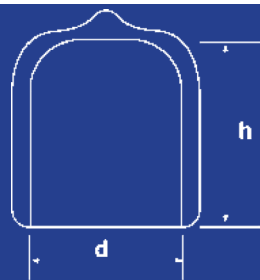

PUNTALI MORBIDI

Colore: Nero
Materiale: PVC

Codice	Dimensioni in mm.		Confez. standard
	d	h	
PLM2x13	2	13	5'000
PLM2.8x13	2.8	13	5'000
PLM3.2x13	3.2	13	5'000
PLM3.6x13	3.6	13	5'000
PLM3.6x19	3.6	19	5'000
PLM3.6x25	3.6	25	5'000
PLM3.9x13	3.9	13	5'000
PLM3.9x19	3.9	19	5'000
PLM3.9x25	3.9	25	5'000
PLM4.4x13	4.4	13	5'000
PLM4.4x19	4.4	19	5'000
PLM4.4x25	4.4	25	5'000
PLM4.8x13	4.8	13	5'000
PLM4.8x19	4.8	19	5'000
PLM4.8x25	4.8	25	5'000
PLM5.2x13	5.2	13	5'000
PLM5.2x19	5.2	19	5'000
PLM5.2x25	5.2	25	5'000
PLM5.5x13	5.5	13	5'000
PLM5.5x19	5.5	19	5'000
PLM5.5x25	5.5	25	5'000
PLM5.9x13	5.9	13	5'000
PLM5.9x19	5.9	19	5'000
PLM5.9x25	5.9	25	5'000
PLM6.4x13	6.4	13	5'000
PLM6.4x19	6.4	19	5'000

PUNTALI MORBIDI

Colore: Nero
Materiale: PVC

Codice	Dimensioni in mm.		Confez. standard
	d	h	
PLM6.4x25	6.4	25	5'000
PLM7x13	7	13	5'000
PLM7x19	7	19	5'000
PLM7x25	7	25	5'000
PLM7.7x13	7.7	13	5'000
PLM7.7x19	7.7	19	5'000
PLM7.7x25	7.7	25	5'000
PLM7.9x13	7.9	13	5'000
PLM7.9x19	7.9	19	5'000
PLM7.9x25	7.9	25	5'000
PLM8.3x13	8.3	13	5'000
PLM8.3x19	8.3	19	5'000
PLM8.3x25	8.3	25	5'000
PLM8.7x13	8.7	13	5'000
PLM8.7x19	8.7	19	5'000
PLM8.7x25	8.7	25	5'000
PLM9.5x13	9.5	13	5'000
PLM9.5x19	9.5	19	5'000
PLM9.5x25	9.5	25	5'000
PLM10.3x13	10.3	13	5'000
PLM10.3x19	10.3	19	5'000
PLM10.3x25	10.3	25	2'500
PLM11.1x13	11.1	13	5'000
PLM11.1x19	11.1	19	5'000
PLM11.1x25	11.1	25	2'500
PLM11.9x13	11.9	13	5'000