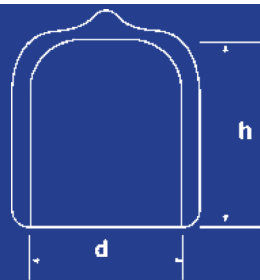

PUNTALI MORBIDI

Colore: Nero
Materiale: PVC

Codice	Dimensioni in mm.		Confez. standard
	d	h	
PLM19.9x13	19.9	13	2'500
PLM19.9x19	19.9	19	2'500
PLM19.9x25	19.9	25	2'500
PLM20.6x13	20.6	13	2'500
PLM20.6x25	20.6	25	1'250
PLM20.6x38	20.6	38	1'000
PLM21.4x13	21.4	13	2'500
PLM21.4x25	21.4	25	1'250
PLM21.4x38	21.4	38	1'200
PLM22.2x13	22.2	13	5'000
PLM22.2x25	22.2	25	2'500
PLM22.2x38	22.2	38	1'250
PLM23.8x13	23.8	13	2'500
PLM23.8x25	23.8	25	1'250
PLM23.8x38	23.8	38	1'000
PLM24.6x13	24.6	13	2'500
PLM24.6x25	24.6	25	1'000
PLM24.6x38	24.6	38	1'000
PLM25.4x13	25.4	13	2'500
PLM25.4x25	25.4	25	1'000
PLM25.4x38	25.4	38	1'250
PLM26.3x13	26.3	13	2'500
PLM26.3x25	26.3	25	1'250
PLM26.3x38	26.3	38	1'000
PLM26.9x13	26.9	13	3'000
PLM26.9x25	26.9	25	1'500

PUNTALI MORBIDI

Colore: Nero
Materiale: PVC

Codice	Dimensioni in mm.		Confez. standard
	d	h	
PLM26.9x38	26.9	38	1'250
PLM28.6x25	28.6	25	1'000
PLM28.6x38	28.6	38	500
PLM28.6x50	28.6	50	750
PLM30.2x25	30.2	25	1'000
PLM30.2x38	30.2	38	1'000
PLM30.2x50	30.2	50	750
PLM31.8x25	31.8	25	1'000
PLM31.8x38	31.8	38	700
PLM31.8x50	31.8	50	750
PLM34.9x25	34.9	25	1'000
PLM34.9x38	34.9	38	650
PLM34.9x50	34.9	50	500
PLM38.1x25	38.1	25	1'000
PLM38.1x38	38.1	38	600
PLM38.1x50	38.1	50	500
PLM41.3x25	41.3	25	900
PLM41.3x38	41.3	38	500
PLM41.3x50	41.3	50	400
PLM44.5x25	44.5	25	500
PLM44.5x50	44.5	50	400
PLM47.6x25	47.6	25	625
PLM47.6x38	47.6	38	400
PLM47.6x50	47.6	50	350
PLM50.8x25	50.8	25	550