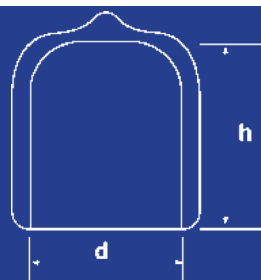

PUNTALI MORBIDI

Colore: Nero
Materiale: PVC

Codice	Dimensioni in mm.		Confez. standard
	d	h	
PLM2x13	2	13	5'000
PLM2.8x13	2.8	13	5'000
PLM3.2x13	3.2	13	5'000
PLM3.6x13	3.6	13	5'000
PLM3.6x19	3.6	19	5'000
PLM3.6x25	3.6	25	5'000
PLM3.9x13	3.9	13	5'000
PLM3.9x19	3.9	19	5'000
PLM3.9x25	3.9	25	5'000
PLM4.4x13	4.4	13	5'000
PLM4.4x19	4.4	19	5'000
PLM4.4x25	4.4	25	5'000
PLM4.8x13	4.8	13	5'000
PLM4.8x19	4.8	19	5'000
PLM4.8x25	4.8	25	5'000
PLM5.2x13	5.2	13	5'000
PLM5.2x19	5.2	19	5'000
PLM5.2x25	5.2	25	5'000
PLM5.5x13	5.5	13	5'000
PLM5.5x19	5.5	19	5'000
PLM5.5x25	5.5	25	5'000
PLM5.9x13	5.9	13	5'000
PLM5.9x19	5.9	19	5'000
PLM5.9x25	5.9	25	5'000
PLM6.4x13	6.4	13	5'000
PLM6.4x19	6.4	19	5'000

PUNTALI MORBIDI

Colore: Nero
Materiale: PVC

Codice	Dimensioni in mm.		Confez. standard
	d	h	
PLM6.4x25	6.4	25	5'000
PLM7x13	7	13	5'000
PLM7x19	7	19	5'000
PLM7x25	7	25	5'000
PLM7.7x13	7.7	13	5'000
PLM7.7x19	7.7	19	5'000
PLM7.7x25	7.7	25	5'000
PLM7.9x13	7.9	13	5'000
PLM7.9x19	7.9	19	5'000
PLM7.9x25	7.9	25	5'000
PLM8.3x13	8.3	13	5'000
PLM8.3x19	8.3	19	5'000
PLM8.3x25	8.3	25	5'000
PLM8.7x13	8.7	13	5'000
PLM8.7x19	8.7	19	5'000
PLM8.7x25	8.7	25	5'000
PLM9.5x13	9.5	13	5'000
PLM9.5x19	9.5	19	5'000
PLM9.5x25	9.5	25	5'000
PLM10.3x13	10.3	13	5'000
PLM10.3x19	10.3	19	5'000
PLM10.3x25	10.3	25	2'500
PLM11.1x13	11.1	13	5'000
PLM11.1x19	11.1	19	5'000
PLM11.1x25	11.1	25	2'500
PLM11.9x13	11.9	13	5'000