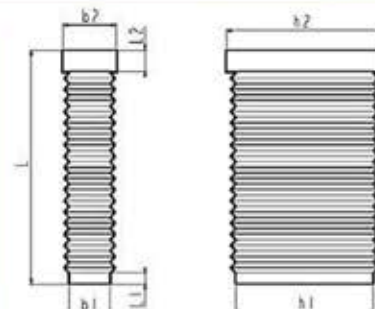

SOFFIETTI RETTANGOLARI

Codice	Base B1 (mm)	Altezza H1 (mm)	Lunghezza L1 (mm)	Base B2 (mm)	Altezza H2 (mm)	Lunghezza L2 (mm)	Lunghezza max (mm)	Lunghezza Chiuso L (mm)
SOF RET P	33	55	10	36	57	10	220	105
SOF RET M	35	114	9	35	114	9	240	180
SOF RET G	46	175	0	60	195	10	380	70